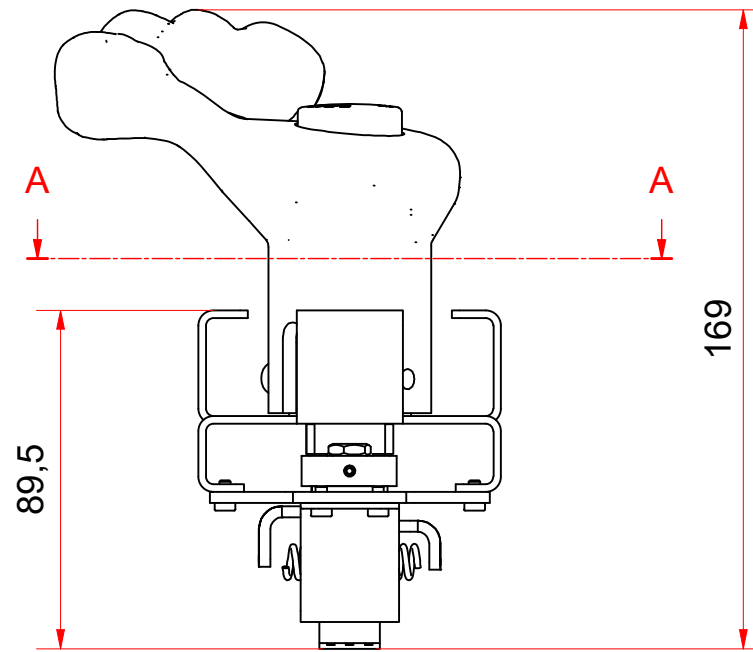

**Vier im Pott**  
**Home Cockpit Parts**  
Tiller  
Version 1.0, October 2020

all dimensions are in millimeter

[www.vier-im-pott.com](http://www.vier-im-pott.com)  
[homecockpit@vier-im-pott.com](mailto:homecockpit@vier-im-pott.com)