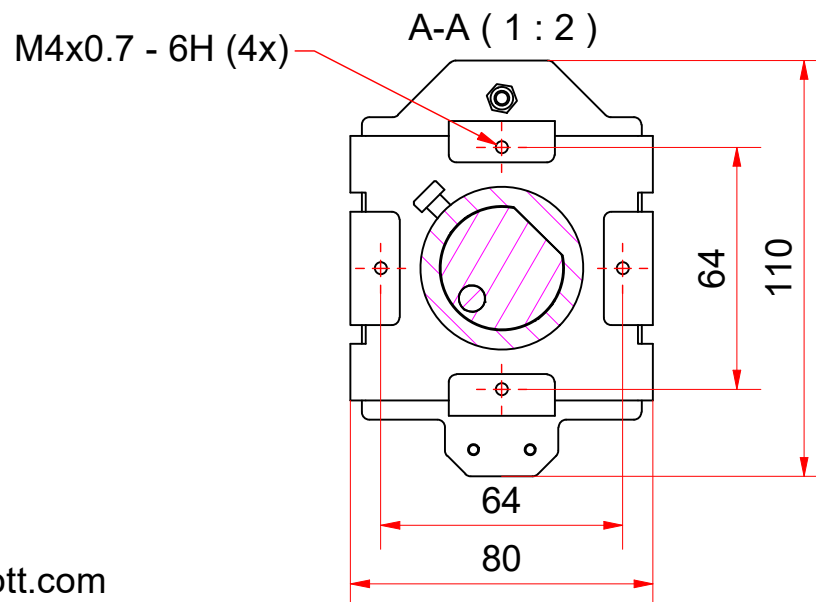

**Vier im Pott**  
**Home Cockpit Parts**  
Tiller  
Version 1.0, October 2020

all dimensions are in millimeter

[www.vier-im-pott.com](http://www.vier-im-pott.com)  
[homecockpit@vier-im-pott.com](mailto:homecockpit@vier-im-pott.com)